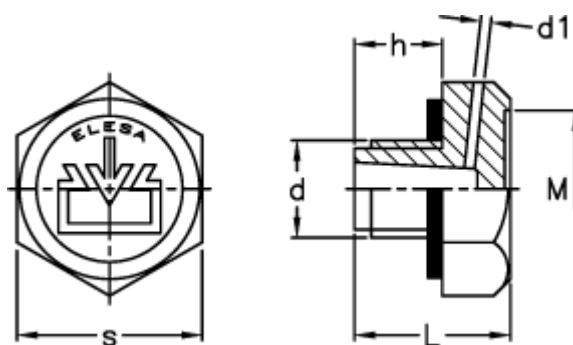

Varenummer: 2311058657
Beskrivelse: E+G Olieprop m/logo, udluft.
TCDF.16x1,5, sort

Mål

d = M16x1,5

d1 = 2

h = 9

L = 16

M = 17.0

s = 22